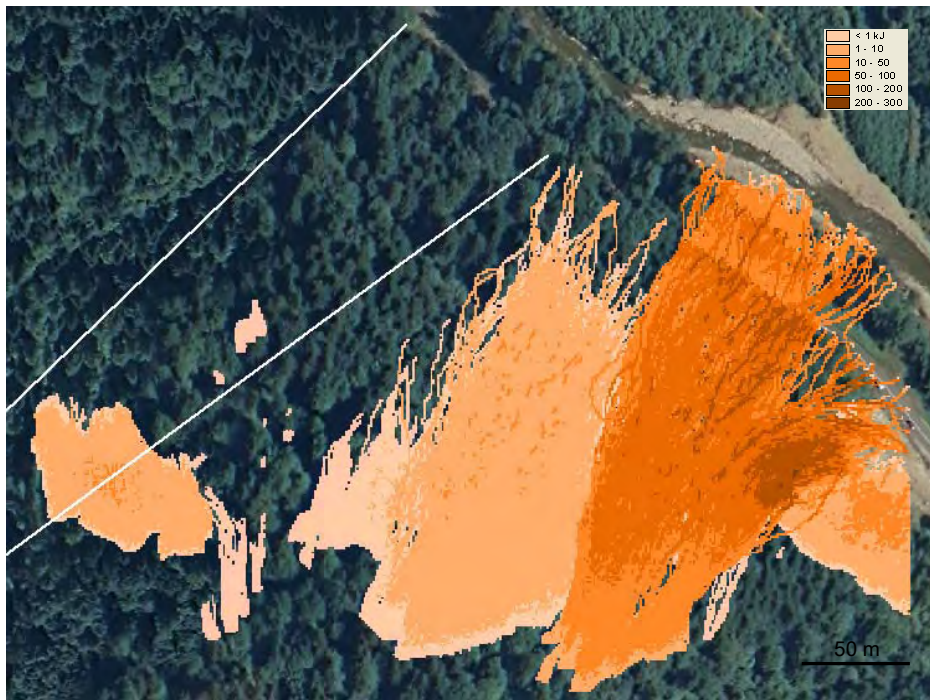

Modéliser les chutes de pierres avec ou sans forêt à Hohenstein

Luuk Dorren

Pour plus d'information

luuk.dorren@cemagref.fr

+33 4 76 76 28 06