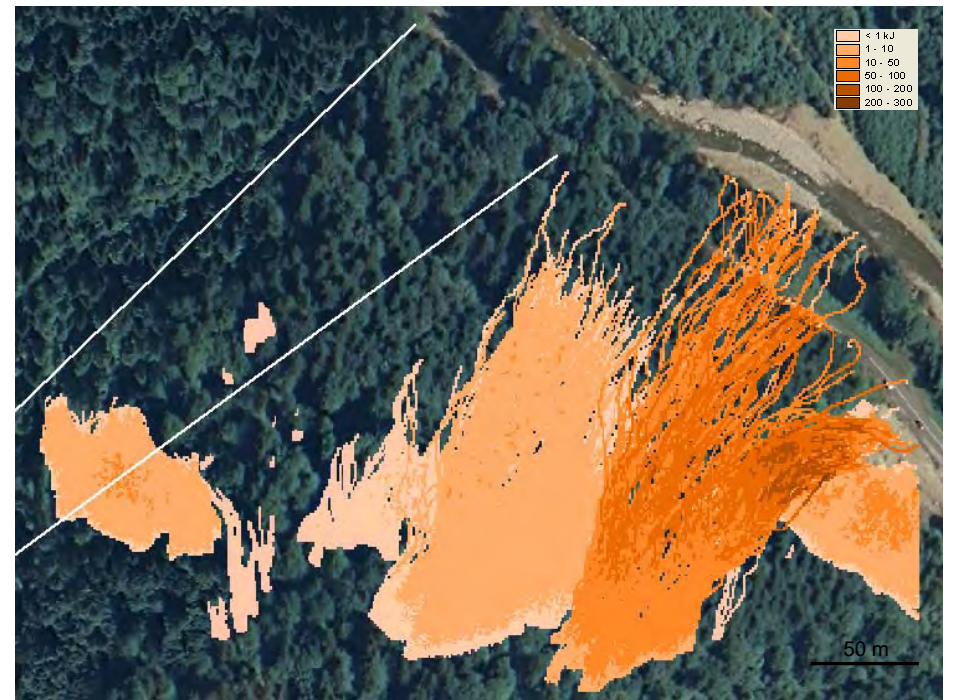

Modéliser les chutes de pierres avec ou sans forêt à Hohenstein

Luuk Dorren

Pour plus d'information

luuk.dorren@cemagref.fr

+33 4 76 76 28 06