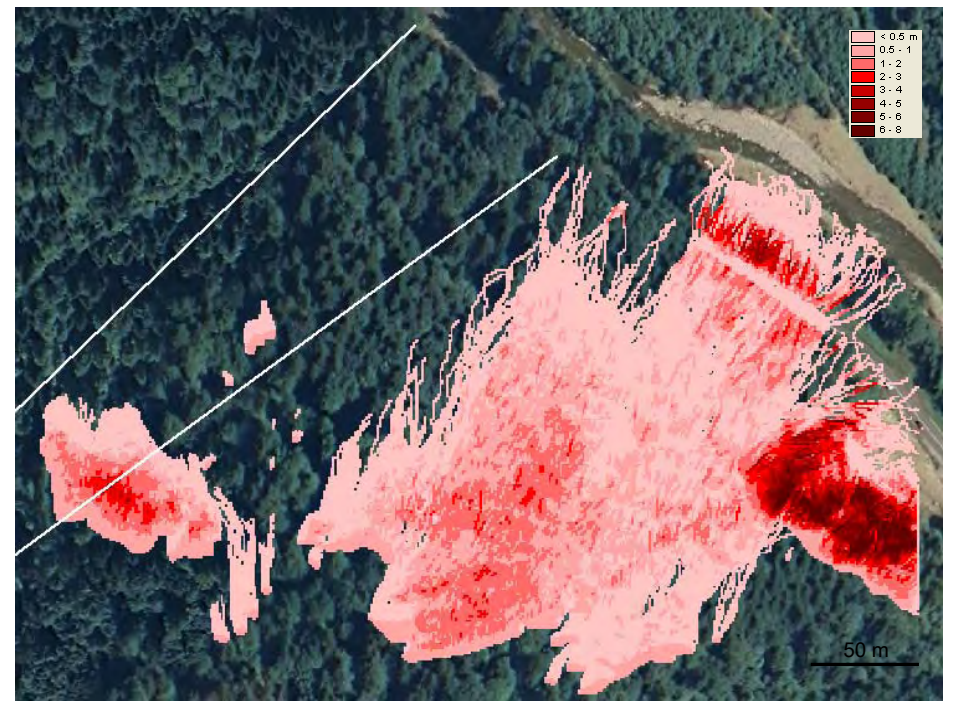

Modéliser les chutes de pierres avec ou sans forêt à Hohenstein

Luuk Dorren

Pour plus d'information

luuk.dorren@cemagref.fr

+33 4 76 76 28 06