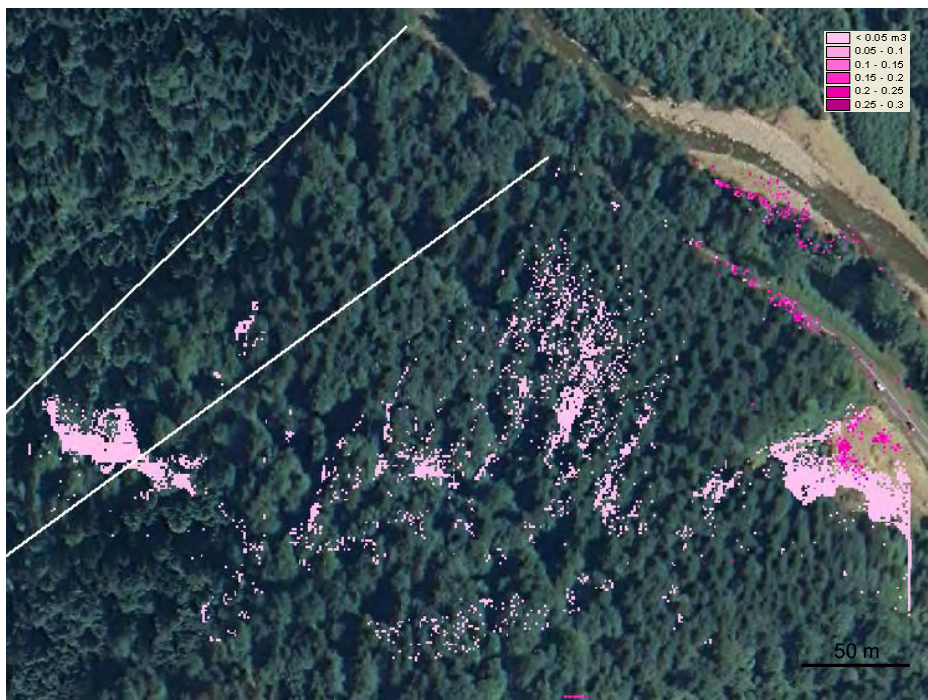

Modéliser les chutes de pierres avec ou sans forêt à Hohenstein

Luuk Dorren

Pour plus d'information

luuk.dorren@cemagref.fr

+33 4 76 76 28 06