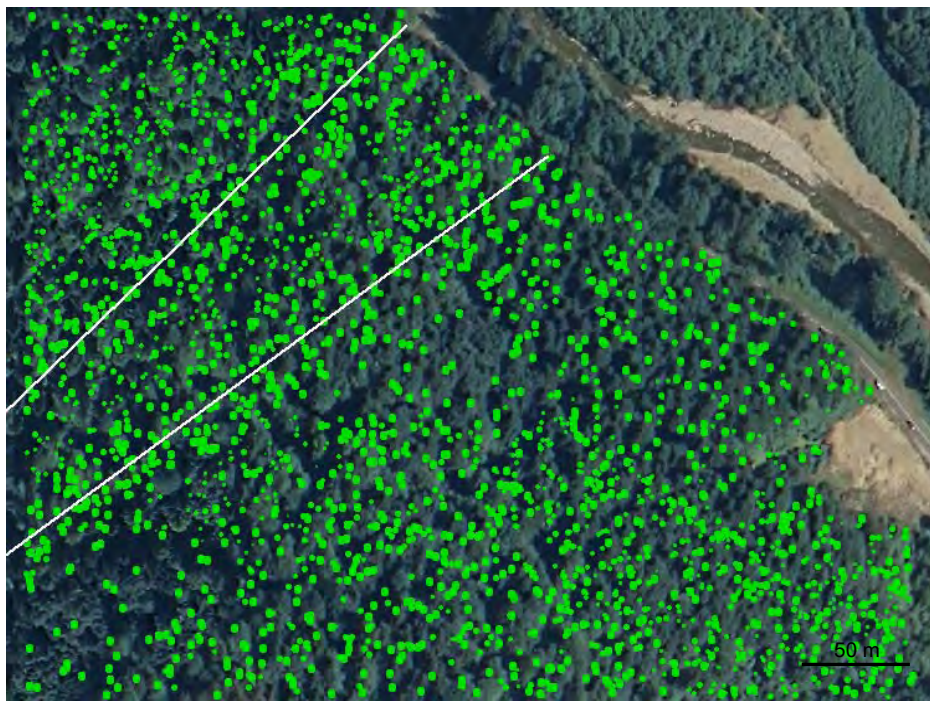

Modéliser les chutes de pierres avec ou sans forêt à Hohenstein

Luuk Dorren

Pour plus d'information

luuk.dorren@cemagref.fr

+33 4 76 76 28 06