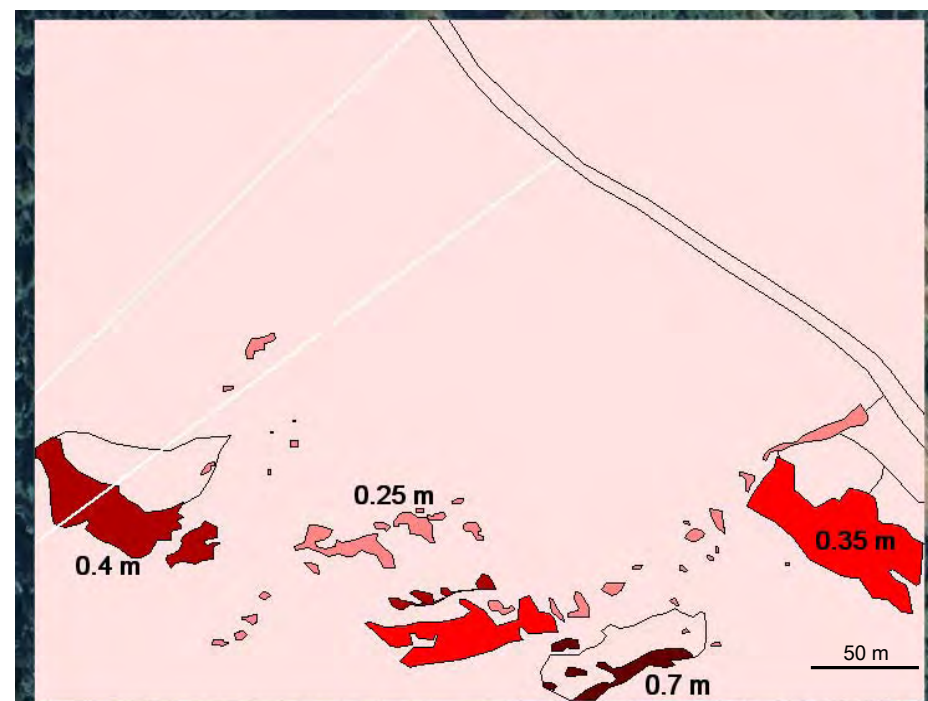

Modéliser les chutes de pierres avec ou sans forêt à Hohenstein

Luuk Dorren

Pour plus d'information

luuk.dorren@cemagref.fr

+33 4 76 76 28 06