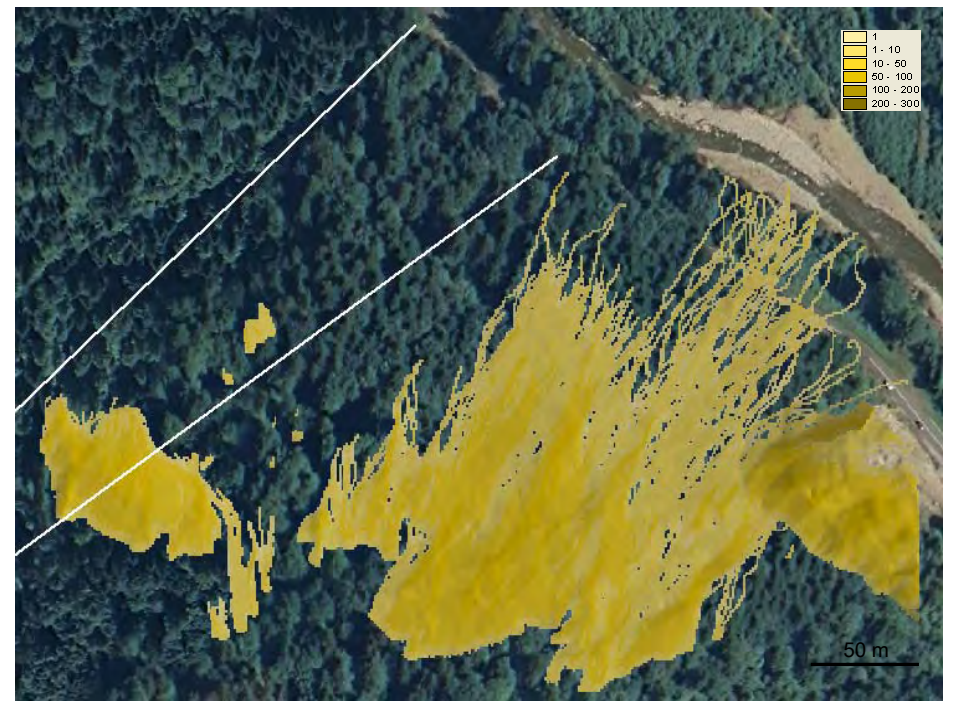

Modéliser les chutes de pierres avec ou sans forêt à Hohenstein

Luuk Dorren

Pour plus d'information

luuk.dorren@cemagref.fr

+33 4 76 76 28 06