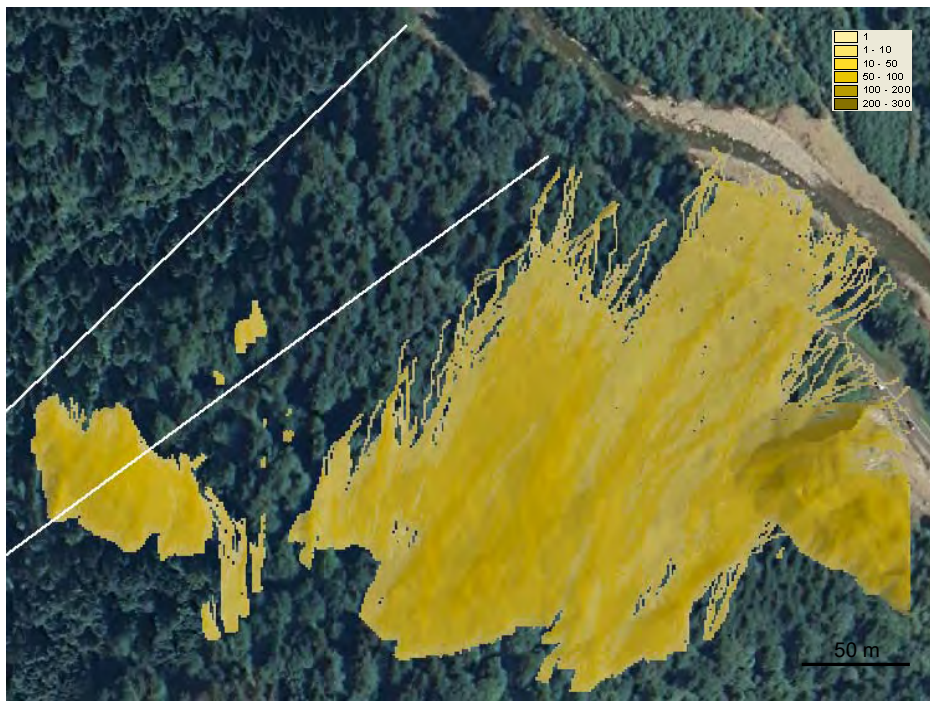

Modéliser les chutes de pierres avec ou sans forêt à Hohenstein

Luuk Dorren

Pour plus d'information

luuk.dorren@cemagref.fr

+33 4 76 76 28 06