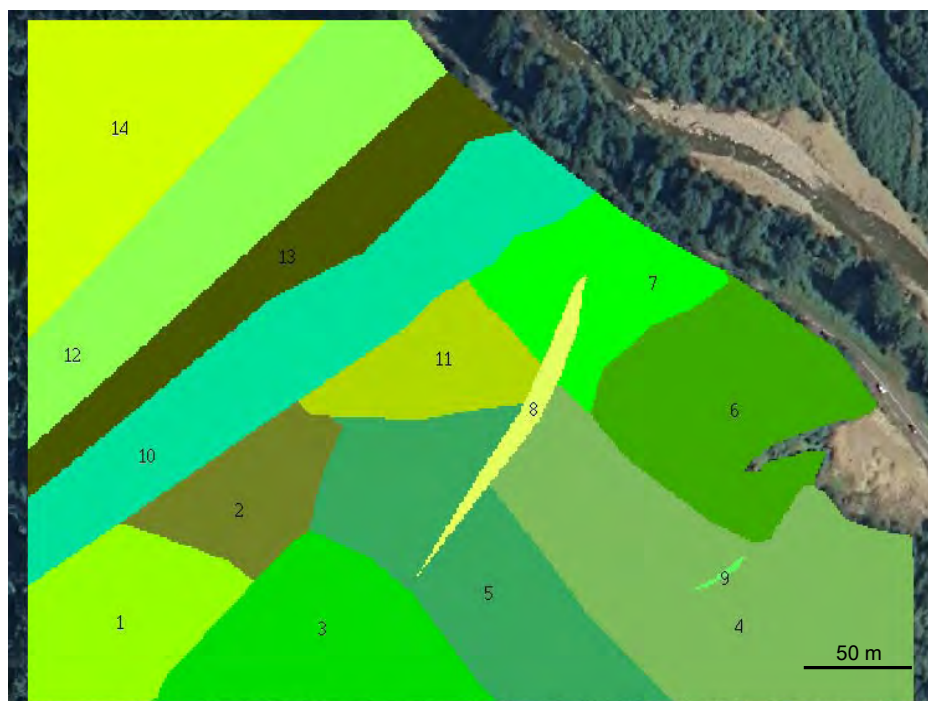

Modéliser les chutes de pierres avec ou sans forêt à Hohenstein

Luuk Dorren

Pour plus d'information

luuk.dorren@cemagref.fr

+33 4 76 76 28 06