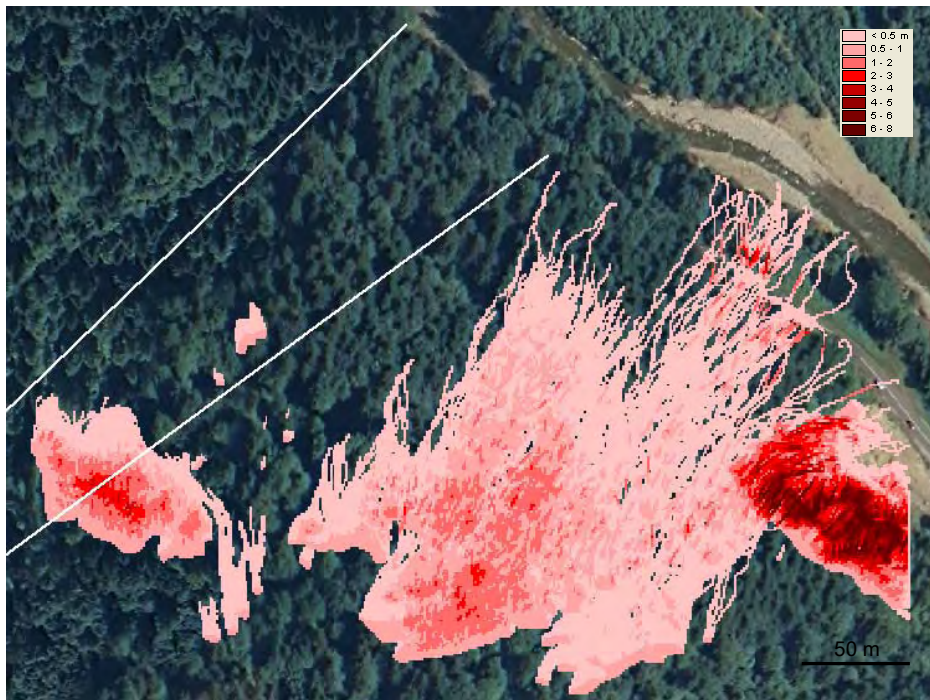

Modéliser les chutes de pierres avec ou sans forêt à Hohenstein

Luuk Dorren

Pour plus d'information

luuk.dorren@cemagref.fr

+33 4 76 76 28 06